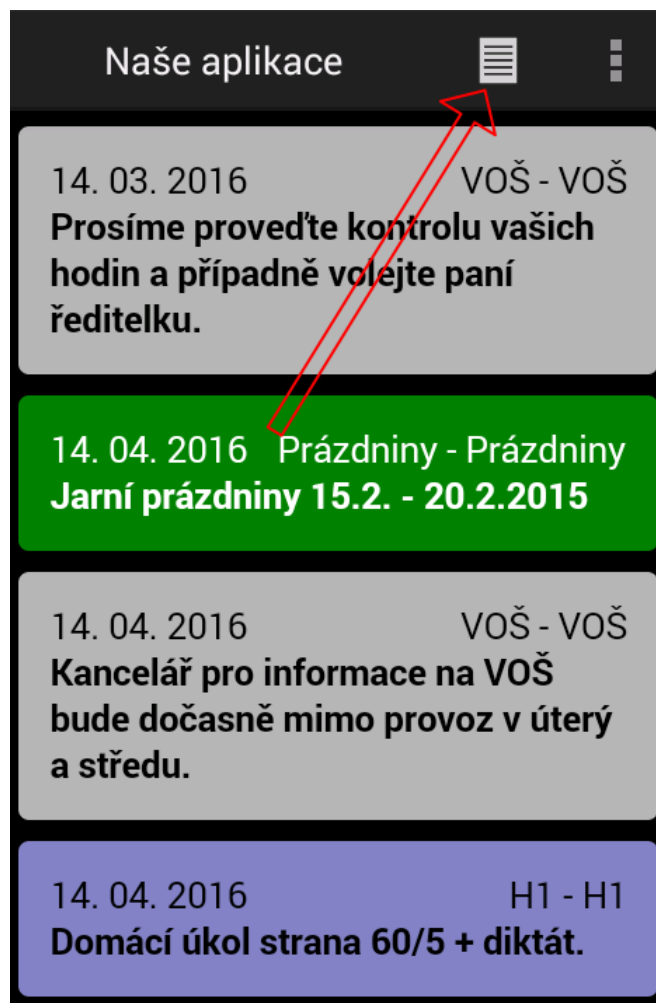

- Spusťte program **Naše Aplikace**
- Zvolte menu

- Vyberte Nastavení

- Zvolte z menu: Zadej ID organizace

- Zadejte ID, které jste obdrželi od administrátora a stlačte OK.

- Vraťte se z menu zpět do aplikace – tímto je vše nastaveno

- Ovládání – výběr skupin

- Ovládání – Informace o organizaci, kontakty, tel. čísla, atd.

2) Pro počítače, notebooky a tablety s operačním systémem Windows
Aplikaci můžete stáhnout z adresy (zachovejte velká a malá písmena):