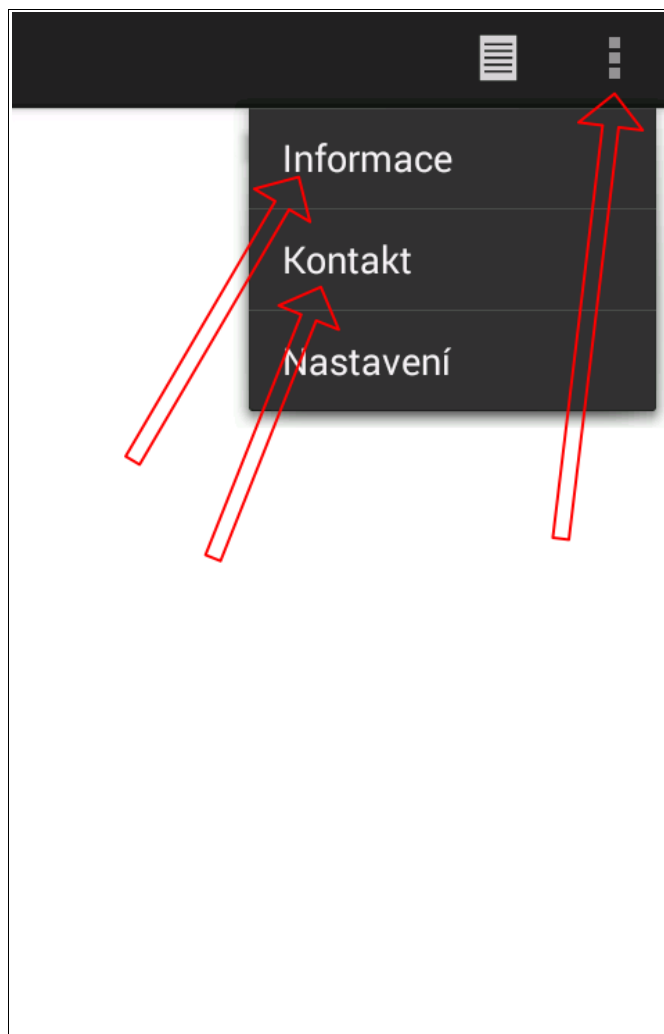

- Spusťte program **Naše Aplikace**
- Zvolte menu

- Vyberte Nastavení

- Zvolte z menu: Zadej ID organizace

- Zadejte ID, které jste obdrželi od administrátora a stlačte OK.

- Vraťte se z menu zpět do aplikace – tímto je vše nastaveno

- Ovládání – výběr skupin

- Ovládání – Informace o organizaci, kontakty, tel. čísla, atd.

2) Pro počítače, notebooky a tablety s operačním systémem Windows
Aplikaci můžete stáhnout z adresy (zachovejte velká a malá písmena):