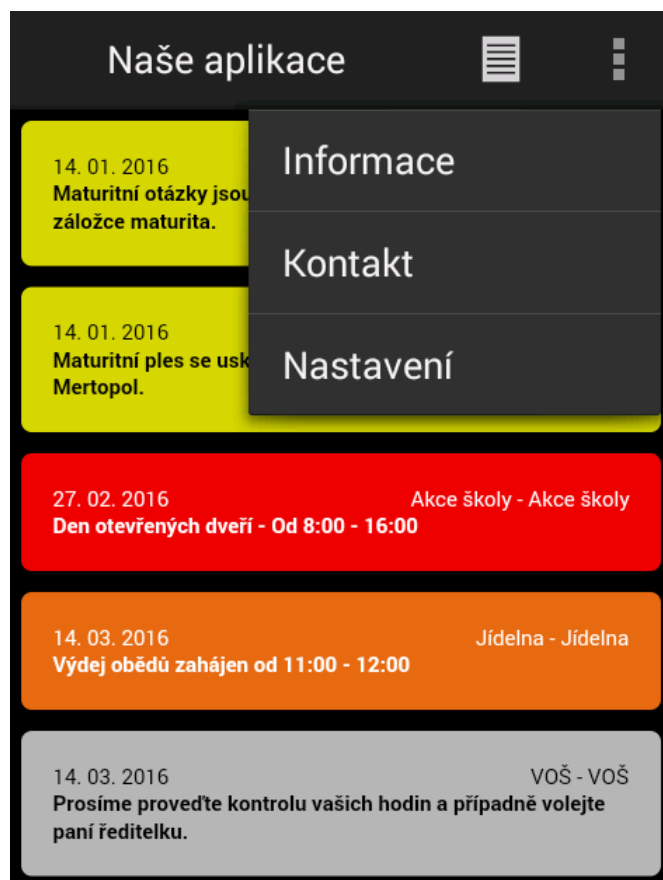

1) Pro mobilní telefony a tablety s operačním systémem Android Aplikaci naleznete ve vašem Android zařízení přes Google Play

– název **Naše Aplikace**

nebo přímo na této adrese:

<https://play.google.com/store/apps/details?id=cz.miraf.mirafreader>

Pokud se na vašem zařízení pro Android nedaří aplikaci vyhledat na Google Play, tak do hledání uveďte název doplněný o dvojité uvozovky včetně diakritiky: **"naše aplikace"**

Po instalaci je třeba provést nastavení:

- Spusťte program **Naše Aplikace**
- Zvolte menu

- Vyberte Nastavení

- Zvolte z menu: Zadej ID organizace

- Zadejte ID, které jste obdrželi od administrátora a stlačte OK.

- Vraťte se z menu zpět do aplikace – tímto je vše nastaveno

- Ovládání – výběr skupin

- Ovládání – Informace o organizaci, kontakty, tel. čísla, atd.

2) Pro počítače, notebooky a tablety s operačním systémem Windows
Aplikaci můžete stáhnout z adresy (zachovejte velká a malá písmena):