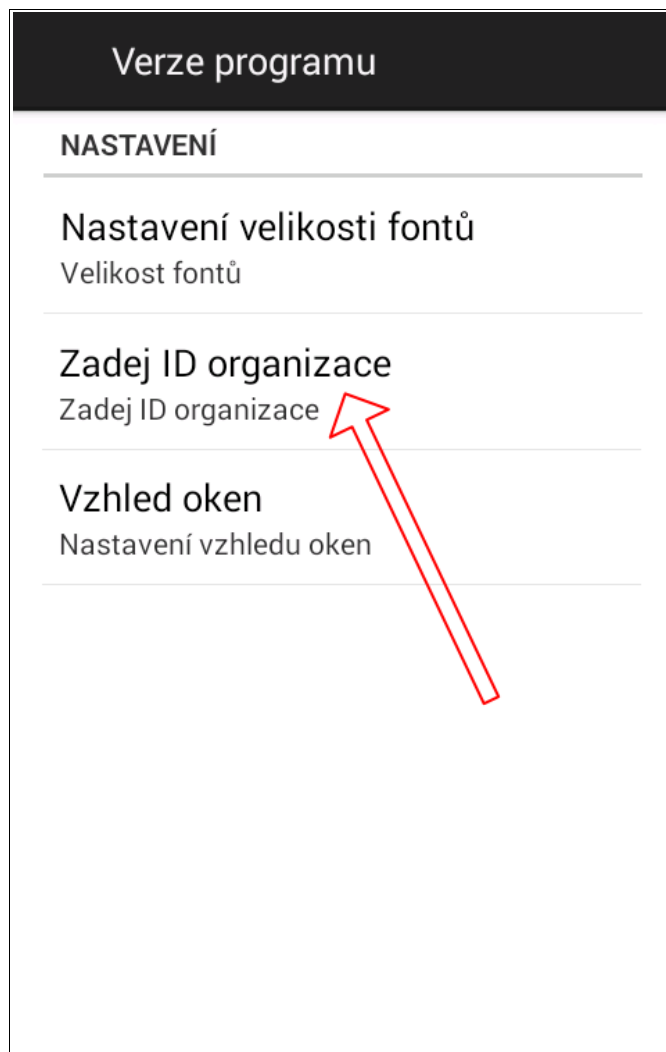

1) Pro mobilní telefony a tablety s operačním systémem Android Aplikaci naleznete ve vašem Android zařízení přes Google Play

– název **Naše Aplikace**

nebo přímo na této adrese:

<https://play.google.com/store/apps/details?id=cz.miraf.mirafreader>

Pokud se na vašem zařízení pro Android nedaří aplikaci vyhledat na Google Play, tak do hledání uveďte název doplněný o dvojité uvozovky včetně diakritiky: **"naše aplikace"**

Po instalaci je třeba provést nastavení:

- Spusťte program **Naše Aplikace**
- Zvolte menu

- Vyberte Nastavení

- Zvolte z menu: Zadej ID organizace

- Zadejte ID, které jste obdrželi od administrátora a stlačte OK.

- Vraťte se z menu zpět do aplikace – tímto je vše nastaveno

- Ovládání – výběr skupin

- Ovládání – Informace o organizaci, kontakty, tel. čísla, atd.

2) Pro počítače, notebooky a tablety s operačním systémem Windows
Aplikaci můžete stáhnout z adresy (zachovejte velká a malá písmena):