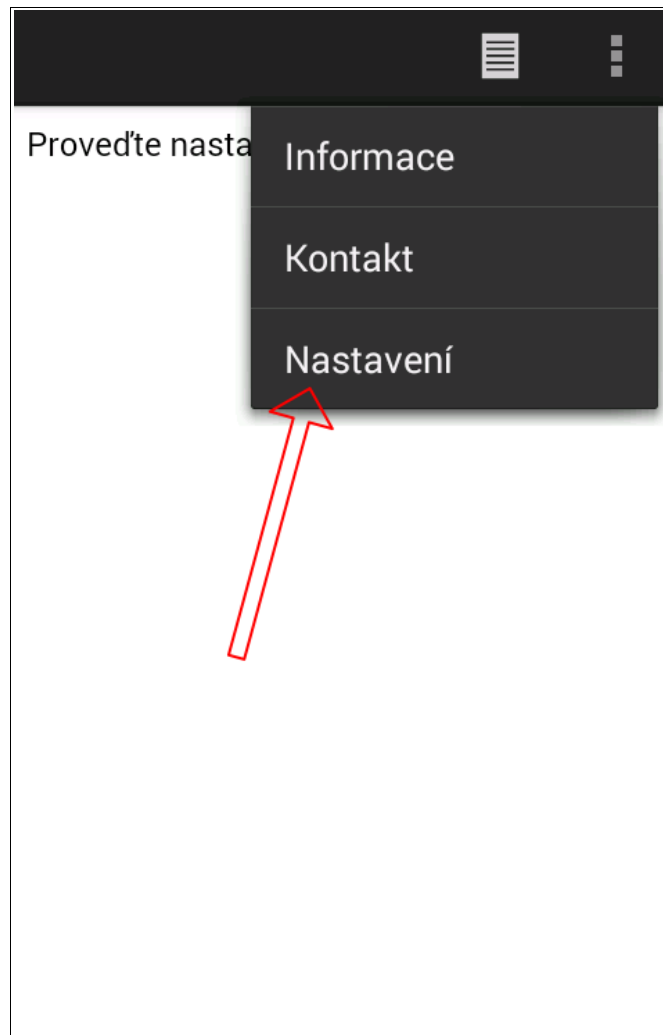

- Vyberte Nastavení