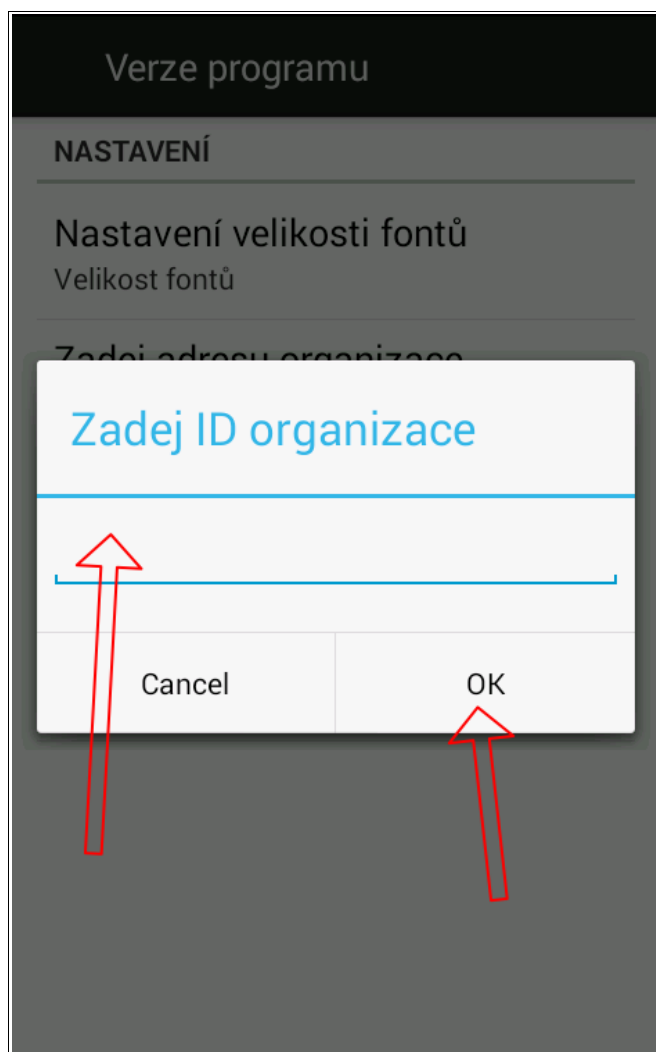

- Spusťte program **Naše Aplikace**
- Zvolte menu

- Vyberte Nastavení

- Zvolte z menu: Zadej ID organizace

- Zadejte ID, které jste obdrželi od administrátora a stlačte OK.

- Vraťte se z menu zpět do aplikace – tímto je vše nastaveno

- Ovládání – výběr skupin

- Ovládání – Informace o organizaci, kontakty, tel. čísla, atd.

2) Pro počítače, notebooky a tablety s operačním systémem Windows
Aplikaci můžete stáhnout z adresy (zachovejte velká a malá písmena):