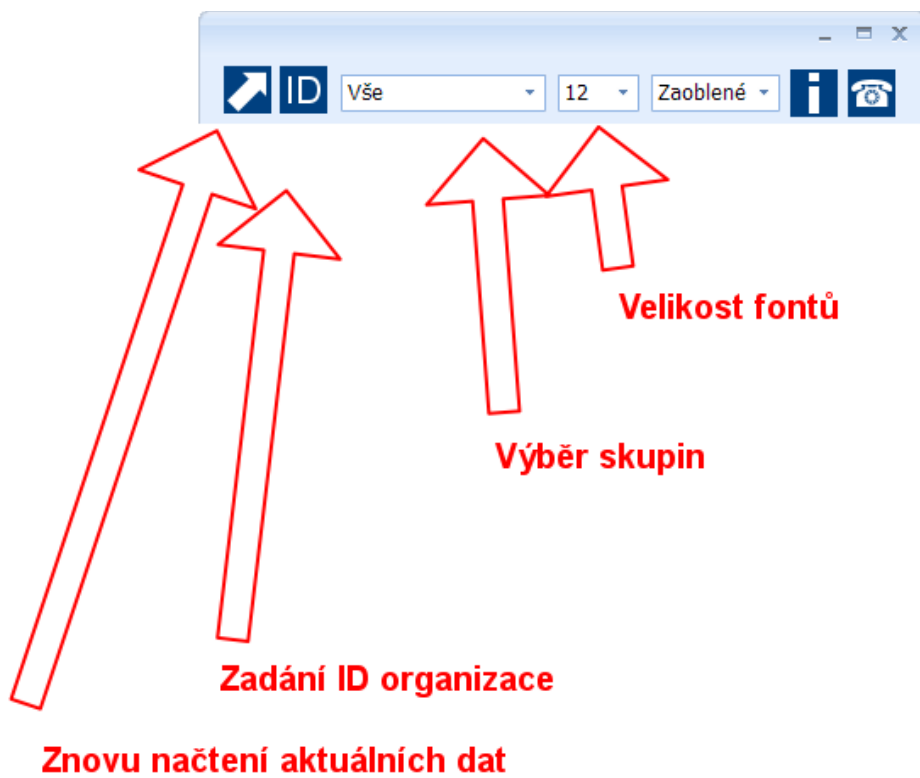

- Ovládání – výběr skupin

- Ovládání – Informace o organizaci, kontakty, tel. čísla, atd.

2) Pro počítače, notebooky a tablety s operačním systémem Windows
Aplikaci můžete stáhnout z adresy (zachovejte velká a malá písmena):

www.naseaplikace.cz/reader/DOWNLOAD/NaseAplikace.exe

nebo přímo z hlavní stránky: www.naseaplikace.cz/reader

Aplikaci není třeba instalovat. Stačí stáhnout do připraveného adresáře.
Spouštěcí soubor je **NaseAplikace.exe**.

Podporovány jsou všechny verze Windows od XP po nejnovější.

Nastavení aplikace:

- Spustíte NaseAplikace.exe
- Při prvním spuštění zadejte ID organizace, které jste obdrželi od administrátora systému a stlačte OK. Toto ID můžete kdykoliv opravit stlačením ikony ID.

- Instalace a konfigurace pro Windows je dokončena

- Ovládání pro Windows

- Ovládání pro Windows

Vzhled aplikace

Informace o organizaci

Kontakty na organizaci

3) Online webová aplikace

Aplikaci najdete na adrese: