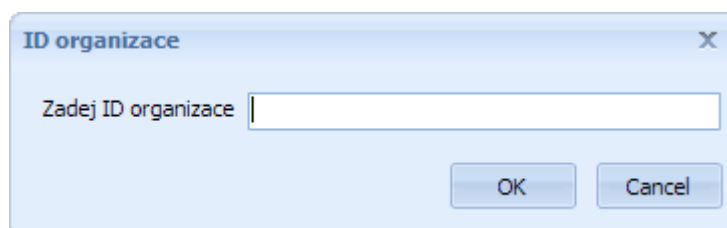

- Ovládání – výběr skupin

- Ovládání – Informace o organizaci, kontakty, tel. čísla, atd.

2) Pro počítače, notebooky a tablety s operačním systémem Windows
Aplikaci můžete stáhnout z adresy (zachovejte velká a malá písmena):

www.naseaplikace.cz/reader/DOWNLOAD/NaseAplikace.exe

nebo přímo z hlavní stránky: www.naseaplikace.cz/reader

Aplikaci není třeba instalovat. Stačí stáhnout do připraveného adresáře.
Spouštěcí soubor je **NaseAplikace.exe**.

Podporovány jsou všechny verze Windows od XP po nejnovější.

Nastavení aplikace:

- Spustíte NaseAplikace.exe
- Při prvním spuštění zadejte ID organizace, které jste obdrželi od administrátora systému a stlačte OK. Toto ID můžete kdykoliv opravit stlačením ikony ID.